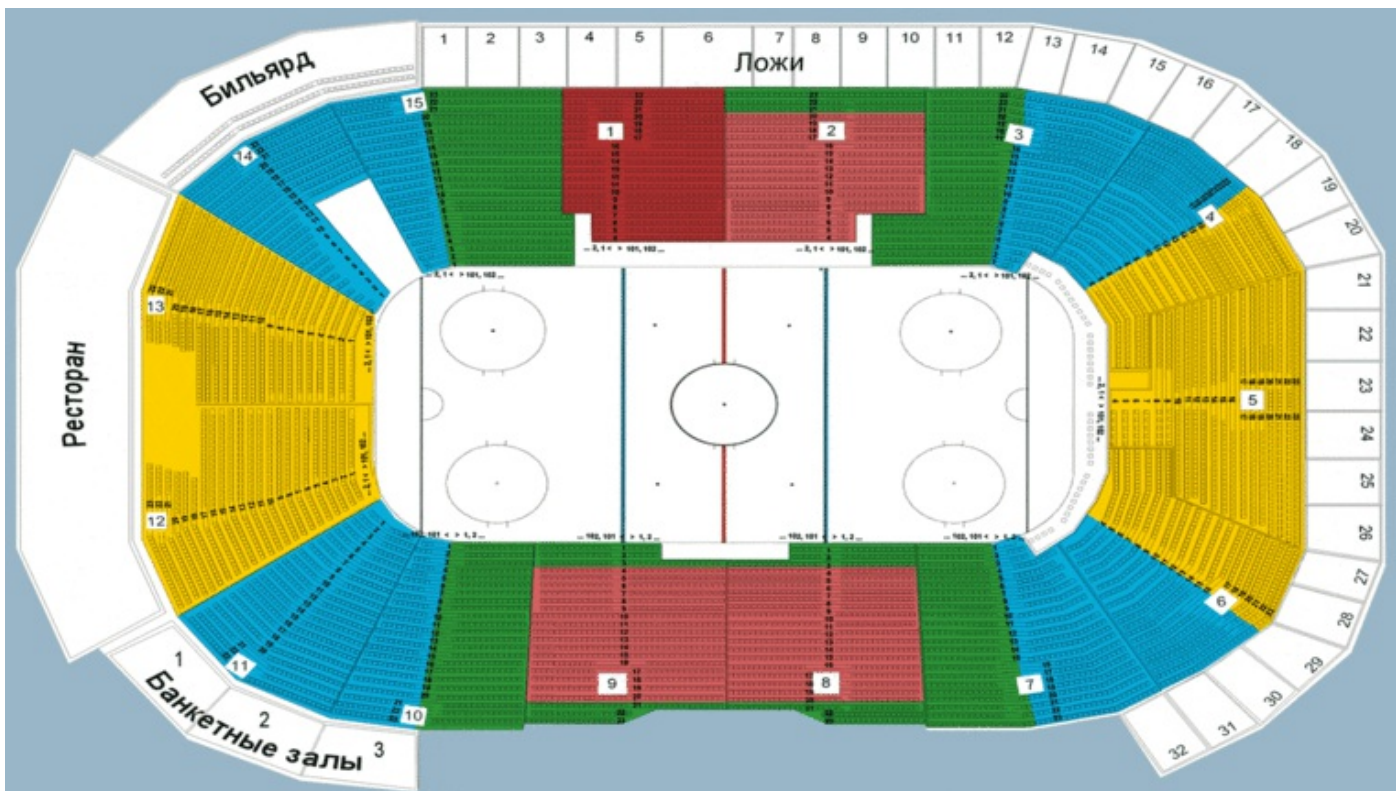

Комментарии

Марка и номер автобуса будут сообщены дополнительно

Посадка туристов в нетрезвом виде запрещена.

Схема АРЕНЫ - 2000

Дополнительно:

Поездки: